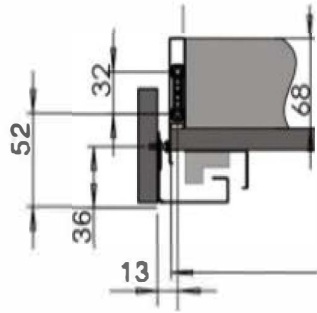

# CUBIC PRO

**TITAN ΣΥΡΤΑΠΙ**

**CUBIC PRO / 30 KG**

**H95mm / 120mm**

Dark Grey White

	30	<input type="checkbox"/>	<input type="checkbox"/>
	35	<input type="checkbox"/>	<input type="checkbox"/>
	40	<input type="checkbox"/>	<input type="checkbox"/>
	45	<input type="checkbox"/>	<input type="checkbox"/>
<b>840-47075</b>	50	<input checked="" type="checkbox"/>	<input type="checkbox"/>
<b>840-47085</b>	50	<input type="checkbox"/>	<input checked="" type="checkbox"/>
	55	<input type="checkbox"/>	<input type="checkbox"/>

**TITAN ΣΥΡΤΑΠΙ**

**CUBIC PRO / 30 KG**

**H154mm / 180mm**

Dark Grey White

	30	<input type="checkbox"/>	<input type="checkbox"/>
	35	<input type="checkbox"/>	<input type="checkbox"/>
	40	<input type="checkbox"/>	<input type="checkbox"/>
	45	<input type="checkbox"/>	<input type="checkbox"/>
<b>840-57075</b>	50	<input checked="" type="checkbox"/>	<input type="checkbox"/>
<b>840-57085</b>	50	<input type="checkbox"/>	<input checked="" type="checkbox"/>
	55	<input type="checkbox"/>	<input type="checkbox"/>

**TITAN ΣΥΡΤΑΠΙ**

**CUBIC PRO / 30 KG**

**H207mm / 232mm**

Dark Grey White

	30	<input type="checkbox"/>	<input type="checkbox"/>
	35	<input type="checkbox"/>	<input type="checkbox"/>
	40	<input type="checkbox"/>	<input type="checkbox"/>
	45	<input type="checkbox"/>	<input type="checkbox"/>
<b>840-67075</b>	50	<input checked="" type="checkbox"/>	<input type="checkbox"/>
<b>840-67085</b>	50	<input type="checkbox"/>	<input checked="" type="checkbox"/>
	55	<input type="checkbox"/>	<input type="checkbox"/>

# ELITE PRO

**TITAN ΣΥΡΤΑΠΙ**  
**ELITE PRO / 45 KG**  
H95mm/110mm

Dark Grey Silver

		Dark Grey	Silver
840-16071	30	✓	
840-16072	35	✓	
840-16073	40	✓	
840-16074	45	✓	
840-16075	50	✓	
840-16085	50		✓
840-16076	55	✓	