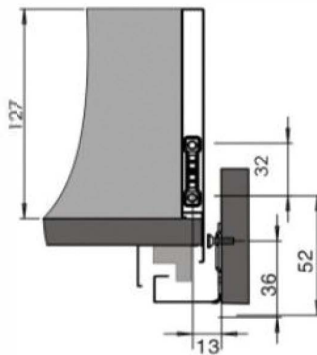

# CUBIC PRO

**TITAN ΣΥΡΤΑΠΙ**

**CUBIC PRO / 30 KG**

**H95mm / 120mm**

Dark Grey White

	30	<input type="checkbox"/>	<input type="checkbox"/>
	35	<input type="checkbox"/>	<input type="checkbox"/>
	40	<input type="checkbox"/>	<input type="checkbox"/>
	45	<input type="checkbox"/>	<input type="checkbox"/>
<b>840-47075</b>	50	<input checked="" type="checkbox"/>	<input type="checkbox"/>
<b>840-47085</b>	50	<input type="checkbox"/>	<input checked="" type="checkbox"/>
	55	<input type="checkbox"/>	<input type="checkbox"/>

**TITAN ΣΥΡΤΑΠΙ**

**CUBIC PRO / 30 KG**

**H154mm / 180mm**

Dark Grey White

	30	<input type="checkbox"/>	<input type="checkbox"/>
	35	<input type="checkbox"/>	<input type="checkbox"/>
	40	<input type="checkbox"/>	<input type="checkbox"/>
	45	<input type="checkbox"/>	<input type="checkbox"/>
<b>840-57075</b>	50	<input checked="" type="checkbox"/>	<input type="checkbox"/>
<b>840-57085</b>	50	<input type="checkbox"/>	<input checked="" type="checkbox"/>
	55	<input type="checkbox"/>	<input type="checkbox"/>

**TITAN ΣΥΡΤΑΠΙ**

**CUBIC PRO / 30 KG**

**H207mm / 232mm**

Dark Grey White

	30	<input type="checkbox"/>	<input type="checkbox"/>
	35	<input type="checkbox"/>	<input type="checkbox"/>
	40	<input type="checkbox"/>	<input type="checkbox"/>
	45	<input type="checkbox"/>	<input type="checkbox"/>
<b>840-67075</b>	50	<input checked="" type="checkbox"/>	<input type="checkbox"/>
<b>840-67085</b>	50	<input type="checkbox"/>	<input checked="" type="checkbox"/>
	55	<input type="checkbox"/>	<input type="checkbox"/>

# ELITE PRO

**TITAN ΣΥΡΤΑΠΙ**  
**ELITE PRO / 45 KG**  
H95mm/110mm

Dark Grey Silver

		Dark Grey	Silver
840-16071	30	✓	
840-16072	35	✓	
840-16073	40	✓	
840-16074	45	✓	
840-16075	50	✓	
840-16085	50		✓
840-16076	55	✓	