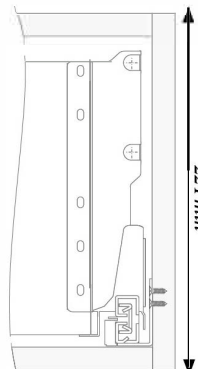

# ELITE PRO

**TITAN ΣΥΡΤΑΠΙ**  
**ELITE PRO / 45 KG**  
H95mm/110mm

Dark Grey Silver

		Dark Grey	Silver
840-16071	30	✓	
840-16072	35	✓	
840-16073	40	✓	
840-16074	45	✓	
840-16075	50	✓	
840-16085	50		✓
840-16076	55	✓	

**TITAN ΣΥΡΤΑΠΙ**  
**ELITE PRO / 45 KG**  
**+ RAILING**  
H175mm/182mm

Dark Grey Silver

		Dark Grey	Silver
840-26071	30	✓	
840-26072	35	✓	
840-26073	40	✓	
840-26074	45	✓	
840-26075	50	✓	
840-26085	50		✓
840-26076	55	✓	