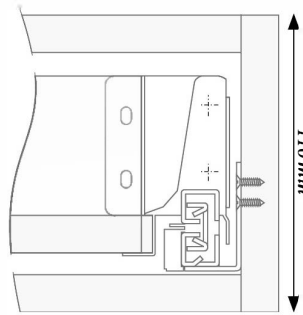

**TITAN ΣΥΡΤΑΠΙ**

**CUBIC PRO / 30 KG**

**H154mm / 180mm**

Dark Grey White

	30	<input type="checkbox"/>	<input type="checkbox"/>
	35	<input type="checkbox"/>	<input type="checkbox"/>
	40	<input type="checkbox"/>	<input type="checkbox"/>
	45	<input type="checkbox"/>	<input type="checkbox"/>
<b>840-57075</b>	50	<input checked="" type="checkbox"/>	<input type="checkbox"/>
<b>840-57085</b>	50	<input type="checkbox"/>	<input checked="" type="checkbox"/>
	55	<input type="checkbox"/>	<input type="checkbox"/>

**TITAN ΣΥΡΤΑΠΙ**

**CUBIC PRO / 30 KG**

**H207mm / 232mm**

Dark Grey White

	30	<input type="checkbox"/>	<input type="checkbox"/>
	35	<input type="checkbox"/>	<input type="checkbox"/>
	40	<input type="checkbox"/>	<input type="checkbox"/>
	45	<input type="checkbox"/>	<input type="checkbox"/>
<b>840-67075</b>	50	<input checked="" type="checkbox"/>	<input type="checkbox"/>
<b>840-67085</b>	50	<input type="checkbox"/>	<input checked="" type="checkbox"/>
	55	<input type="checkbox"/>	<input type="checkbox"/>

# ELITE PRO

**TITAN ΣΥΡΤΑΠΙ**  
**ELITE PRO / 45 KG**  
H95mm/110mm

Dark Grey Silver

		Dark Grey	Silver
840-16071	30	✓	
840-16072	35	✓	
840-16073	40	✓	
840-16074	45	✓	
840-16075	50	✓	
840-16085	50		✓
840-16076	55	✓	