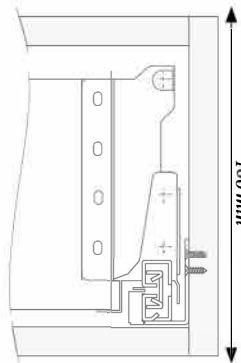

**TITAN ΣΥΡΤΑΠΙ**

**CUBIC PRO / 30 KG**

**H154mm / 180mm**

Dark Grey White

	30	<input type="checkbox"/>	<input type="checkbox"/>
	35	<input type="checkbox"/>	<input type="checkbox"/>
	40	<input type="checkbox"/>	<input type="checkbox"/>
	45	<input type="checkbox"/>	<input type="checkbox"/>
<b>840-57075</b>	50	<input checked="" type="checkbox"/>	<input type="checkbox"/>
<b>840-57085</b>	50	<input type="checkbox"/>	<input checked="" type="checkbox"/>
	55	<input type="checkbox"/>	<input type="checkbox"/>

**TITAN ΣΥΡΤΑΠΙ**

**CUBIC PRO / 30 KG**

**H207mm / 232mm**

Dark Grey White

	30	<input type="checkbox"/>	<input type="checkbox"/>
	35	<input type="checkbox"/>	<input type="checkbox"/>
	40	<input type="checkbox"/>	<input type="checkbox"/>
	45	<input type="checkbox"/>	<input type="checkbox"/>
<b>840-67075</b>	50	<input checked="" type="checkbox"/>	<input type="checkbox"/>
<b>840-67085</b>	50	<input type="checkbox"/>	<input checked="" type="checkbox"/>
	55	<input type="checkbox"/>	<input type="checkbox"/>

# ELITE PRO

**TITAN ΣΥΡΤΑΠΙ**  
**ELITE PRO / 45 KG**  
H95mm/110mm

Dark Grey Silver

		Dark Grey	Silver
840-16071	30	✓	
840-16072	35	✓	
840-16073	40	✓	
840-16074	45	✓	
840-16075	50	✓	
840-16085	50		✓
840-16076	55	✓	