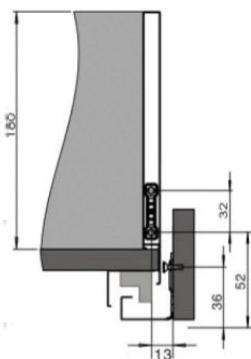

# CUBIC PRO

**TITAN ΣΥΡΤΑΠΙ**

**CUBIC PRO / 30 KG**

**H95mm / 120mm**

Dark Grey White

	30	<input type="checkbox"/>	<input type="checkbox"/>
	35	<input type="checkbox"/>	<input type="checkbox"/>
	40	<input type="checkbox"/>	<input type="checkbox"/>
	45	<input type="checkbox"/>	<input type="checkbox"/>
<b>840-47075</b>	50	<input checked="" type="checkbox"/>	<input type="checkbox"/>
<b>840-47085</b>	50	<input type="checkbox"/>	<input checked="" type="checkbox"/>
	55	<input type="checkbox"/>	<input type="checkbox"/>

**TITAN ΣΥΡΤΑΠΙ**

**CUBIC PRO / 30 KG**

**H154mm / 180mm**

Dark Grey White

	30	<input type="checkbox"/>	<input type="checkbox"/>
	35	<input type="checkbox"/>	<input type="checkbox"/>
	40	<input type="checkbox"/>	<input type="checkbox"/>
	45	<input type="checkbox"/>	<input type="checkbox"/>
<b>840-57075</b>	50	<input checked="" type="checkbox"/>	<input type="checkbox"/>
<b>840-57085</b>	50	<input type="checkbox"/>	<input checked="" type="checkbox"/>
	55	<input type="checkbox"/>	<input type="checkbox"/>

**TITAN ΣΥΡΤΑΠΙ**

**CUBIC PRO / 30 KG**

**H207mm / 232mm**

Dark Grey White

	30	<input type="checkbox"/>	<input type="checkbox"/>
	35	<input type="checkbox"/>	<input type="checkbox"/>
	40	<input type="checkbox"/>	<input type="checkbox"/>
	45	<input type="checkbox"/>	<input type="checkbox"/>
<b>840-67075</b>	50	<input checked="" type="checkbox"/>	<input type="checkbox"/>
<b>840-67085</b>	50	<input type="checkbox"/>	<input checked="" type="checkbox"/>
	55	<input type="checkbox"/>	<input type="checkbox"/>

# ELITE PRO

**TITAN ΣΥΡΤΑΠΙ**  
**ELITE PRO / 45 KG**  
H95mm/110mm

Dark Grey Silver

		Dark Grey	Silver
840-16071	30	✓	
840-16072	35	✓	
840-16073	40	✓	
840-16074	45	✓	
840-16075	50	✓	
840-16085	50		✓
840-16076	55	✓	