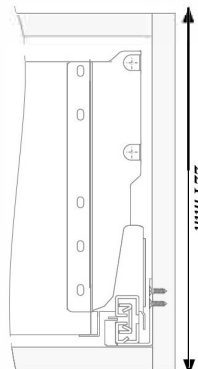

TITAN ΣΥΡΤΑΠΙ
ELITE PRO / 45 KG
+ ΔΙΠΛΟ RAILING
H228mm/235mm   Dark Grey   Silver

	30		
	35		
	40		
	45		
840-36075	50	✓	
840-36085	50		✓
	55