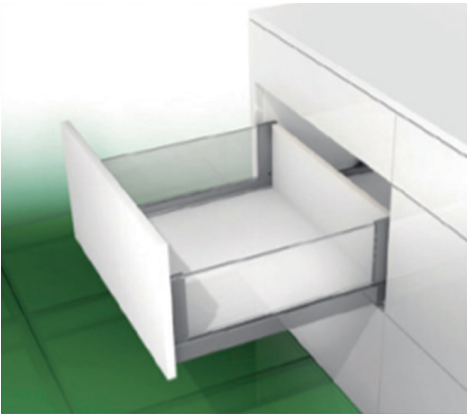

Recommendation/minimum dimension: 49.5 mm /Tipmatic Soft-close: 58 mm

**ΣΥΡΤΑΡΙ GRASS NOVA PRO
SCALA CRYSTAL PLUS (H
186mm)**

ΑΝΘΡΑΚΙ 500mm 258-34739
ΑΣΗΜΙ 500mm 258-14793