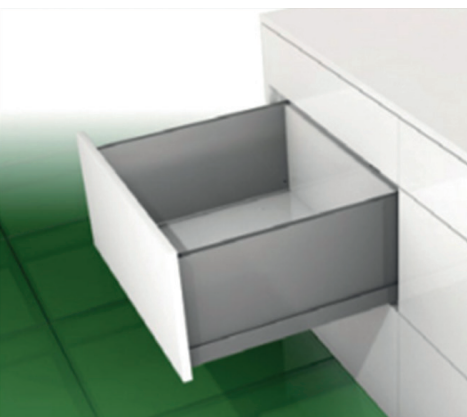

Recommendation/minimum dimension: 49.5 mm/Tipmatic Soft-close: 58 mm

ΣΥΡΤΑΠΙ GRASS NOVA PRO
SCALA (H 250mm)

ΑΝΘΡΑΚΙ 500mm 258-31043
ΛΕΥΚΟ 500mm 258-23107
ΑΣΗΜΙ 500mm 258-13109