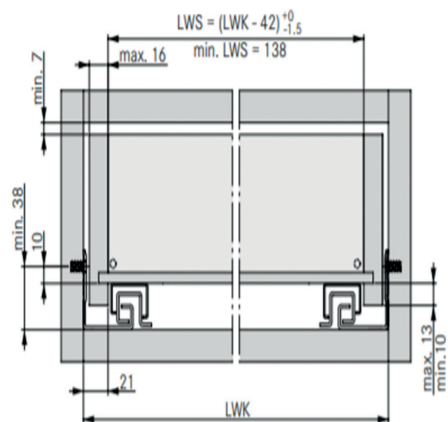

G*GRASS®

GREKOS
FURNITURE FITTINGS

ΟΔΗΓΟΣ GRASS
DYNAMOOV 100% 30kg ΦΡΕΝΟ
Ή TIPMATIC

500mm 257-13110