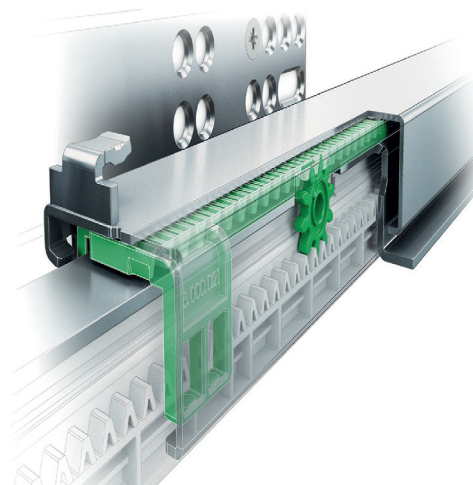

G*GRASS®

GREKOS
FURNITURE FITTINGS

ΟΔΗΓΟΣ GRASS
DYNAMOOV 100% 30kg ΦΡΕΝΟ
Ή TIPMATIC

500mm 257-13110

ΟΔΗΓΟΣ GRASS
DYNA PRO 100% 40kg ΦΡΕΝΟ Ή
TIPMATIC

500mm 257-14050