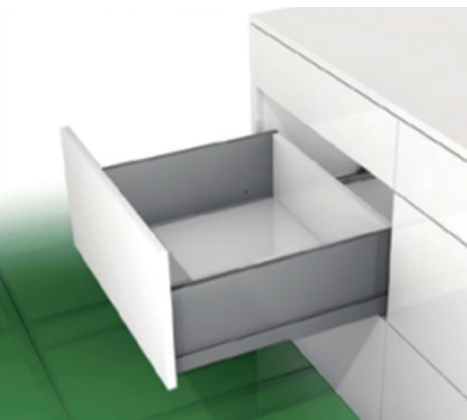

ΣΥΡΤΑΠΙ GRASS NOVA PRO  
SCALA (H 122mm)

ΑΝΘΡΑΚΙ 500mm 258-33231  
ΛΕΥΚΟ 500mm 258-23258  
ΑΣΗΜΙ 500mm 258-13285

Recommendation/minimum dimension: 49.5 mm/Tipmatic Soft-close: 58 mm

ΣΥΡΤΑΠΙ GRASS NOVA PRO  
SCALA (H 186mm)