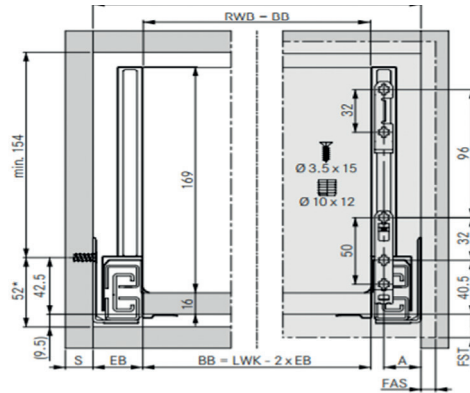

Recommendation/minimum dimension: 49.5 mm /Tipmatic Soft-close: 58 mm

**ΣΥΡΤΑΡΙ GRASS NOVA PRO
SCALA CRYSTAL PLUS (H
186mm)**

ΑΝΘΡΑΚΙ 500mm 258-34739
ΑΣΗΜΙ 500mm 258-14793