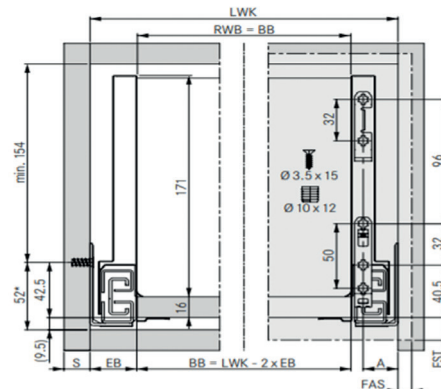

Recommendation/minimum dimension: 49.5 mm/Tipmatic Soft-close: 58 mm

ΣΥΡΤΑΠΙ GRASS NOVA PRO
SCALA (H 186mm)

ΑΝΘΡΑΚΙ 500mm 258-33315
ΛΕΥΚΟ 500mm 258-23342
ΑΣΗΜΙ 500mm 258-13369