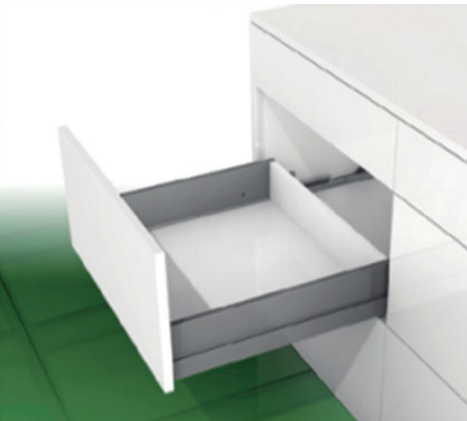

Recommendation/minimum dimension: 49.5 mm/Tipmatic Soft-close: 58 mm

ΣΥΡΤΑΠΙ GRASS NOVA PRO
SCALA (H 122mm)

ΑΝΘΡΑΚΙ 500mm 258-33231
ΛΕΥΚΟ 500mm 258-23258
ΑΣΗΜΙ 500mm 258-13285