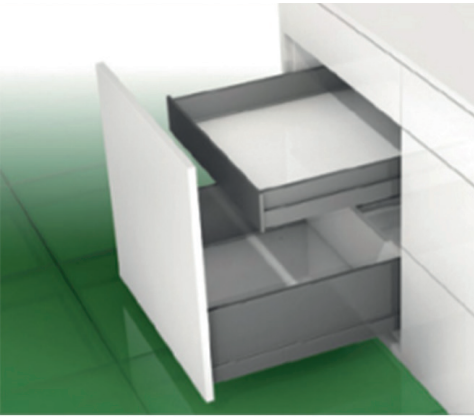

**ΕΣΩΤΕΡΙΚΗ ΜΕΤΩΠΗ
ΑΛΟΥΜΙΝΙΟΥ 1200mm ΓΙΑ
ΣΥΡΤΑΡΙ (H 90mm)**

ΑΝΘΡΑΚΙ 500mm 258-41371
ΛΕΥΚΟ 500mm 258-45357