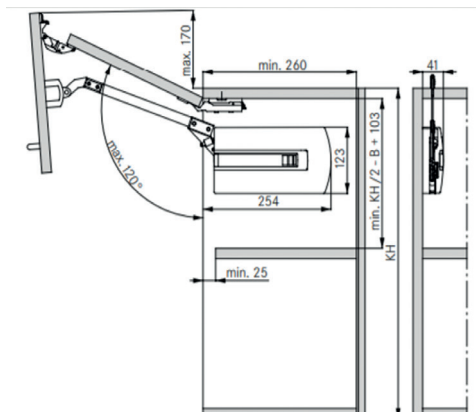

GRASS ΚΟΜΠΙΑΣΟ F-20 (2 ΠΟΡΤΕΣ)

Υ70-75cm
215-48125

Υ75-90cm
215-49125