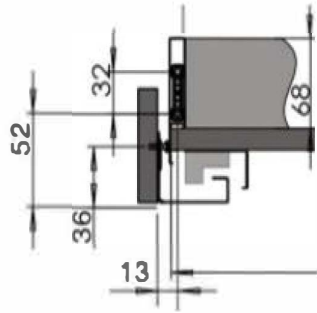

# CUBIC PRO

**TITAN ΣΥΡΤΑΠΙ**

**CUBIC PRO / 30 KG**

**H95mm / 120mm**

Dark Grey White

	30		
	35		
	40		
	45		
<b>840-47075</b>	50	✓	
<b>840-47085</b>	50		✓
	55		

**TITAN ΣΥΡΤΑΠΙ**

**CUBIC PRO / 30 KG**

**H154mm / 180mm**

Dark Grey White

	30		
	35		
	40		
	45		
<b>840-57075</b>	50	✓	
<b>840-57085</b>	50		✓
	55		

**TITAN ΣΥΡΤΑΠΙ**

**CUBIC PRO / 30 KG**

**H207mm / 232mm**

Dark Grey White

	30		
	35		
	40		
	45		
<b>840-67075</b>	50	✓	
<b>840-67085</b>	50		✓
	55		