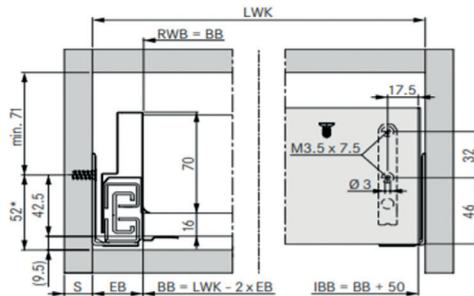

**ΕΣΩΤΕΡΙΚΗ ΜΕΤΩΠΗ
ΑΛΟΥΜΙΝΙΟΥ 1200mm ΓΙΑ
ΣΥΡΤΑΡΙ (H 90mm)**

ΑΝΘΡΑΚΙ 500mm 258-41371
ΛΕΥΚΟ 500mm 258-45357