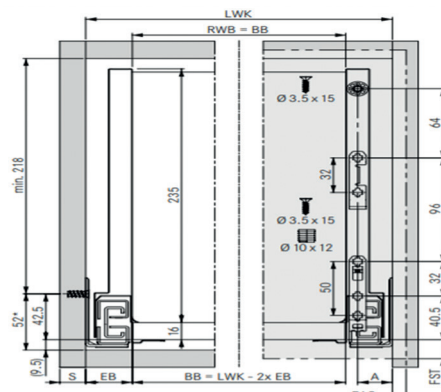

Recommendation/minimum dimension: 49.5 mm/Tipmatic Soft-close: 58 mm

ΣΥΡΤΑΠΙ GRASS NOVA PRO
SCALA (H 250mm)

ΑΝΘΡΑΚΙ 500mm 258-31043
ΛΕΥΚΟ 500mm 258-23107
ΑΣΗΜΙ 500mm 258-13109