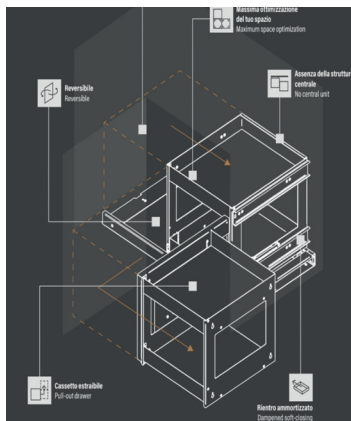

ΓΩΝΙΑΚΟΣ ΜΗΧΑΝΙΣΜΟΣ
KUBICO