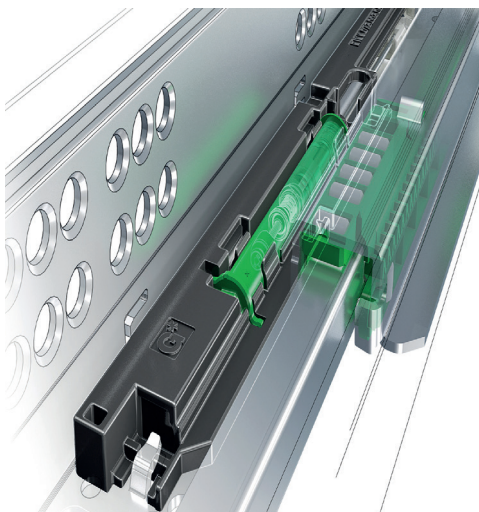

G*GRASS®

GREKOS
FURNITURE FITTINGS

ΟΔΗΓΟΣ GRASS
DYNAMOOV 100% 30kg ΦΡΕΝΟ
Ή TIPMATIC

500mm 257-13110

ΟΔΗΓΟΣ GRASS
DYNA PRO 100% 40kg ΦΡΕΝΟ Ή
TIPMATIC

500mm 257-14050