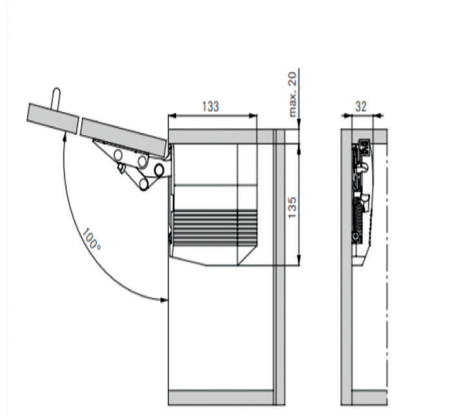

G*GRASS®

GREKOS
FURNITURE FITTINGS

GRASS ΚΟΜΠΙΑΣΟ T-65-D
ΦΡΕΝΟ

215-27300