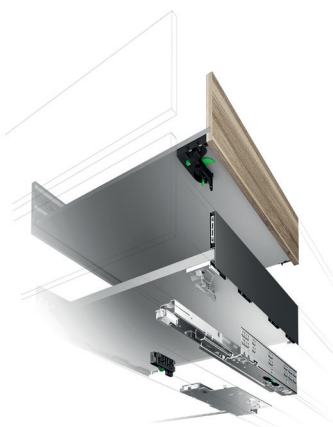

G*GRASS®

GREKOS
FURNITURE FITTINGS

ΟΔΗΓΟΣ GRASS
DYNAMOOV 100% 30kg ΦΡΕΝΟ
Ή TIPMATIC

500mm 257-13110

ΟΔΗΓΟΣ GRASS
DYNA PRO 100% 40kg ΦΡΕΝΟ Ή
TIPMATIC

500mm 257-14050