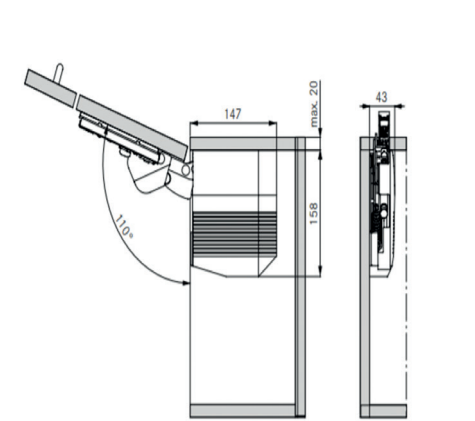

GRASS ΚΟΜΠΙΑΣΟ L-80 ΠΑΡΑΛ. ΑΝΟΙΓΜΑ

215-35125  
215-35254

GRASS ΚΟΜΠΙΑΣΟ S-35 (ΛΟΞΟ ΑΝΟΙΓΜΑ)

215-25720

**G\*GRASS®**

**GREKOS**  
FURNITURE FITTINGS

GRASS ΚΟΜΠΙΑΣΟ T-65-D  
ΦΡΕΝΟ

215-27300