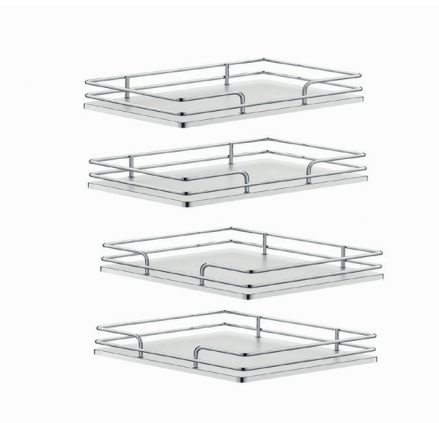

GALAXY ΒΑΓΟΝΕΤΟ ΓΩΝΙΑΚΟ
SMART CORNER ΜΕ ΦΡΕΝΟ