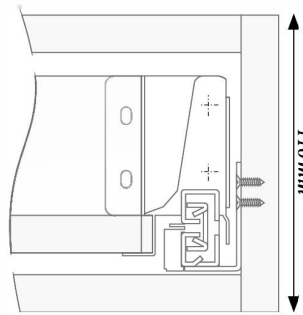

ELITE PRO

TITAN ΣΥΡΤΑΠΙ
ELITE PRO / 45 KG
H95mm/110mm   Dark Grey   Silver

840-16071	30	✓	
840-16072	35	✓	
840-16073	40	✓	
840-16074	45	✓	
840-16075	50	✓	
840-16085	50		✓
840-16076	55	✓