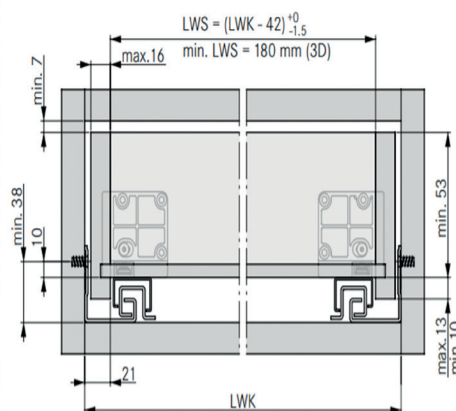

ΟΔΗΓΟΣ GRASS
DYNA PRO 100% 40kg ΦΡΕΝΟ Ή
TIPMATIC

500mm 257-14050