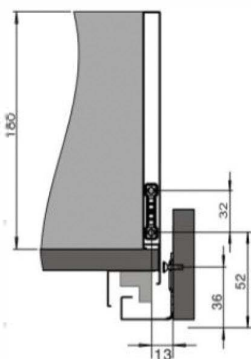

# CUBIC PRO

**TITAN ΣΥΡΤΑΠΙ**

**CUBIC PRO / 30 KG**

**H95mm / 120mm**

Dark Grey White

	30		
	35		
	40		
	45		
<b>840-47075</b>	50	✓	
<b>840-47085</b>	50		✓
	55		

**TITAN ΣΥΡΤΑΠΙ**

**CUBIC PRO / 30 KG**

**H154mm / 180mm**

Dark Grey White

	30		
	35		
	40		
	45		
<b>840-57075</b>	50	✓	
<b>840-57085</b>	50		✓
	55		

**TITAN ΣΥΡΤΑΠΙ**

**CUBIC PRO / 30 KG**

**H207mm / 232mm**

Dark Grey White

	30		
	35		
	40		
	45		
<b>840-67075</b>	50	✓	
<b>840-67085</b>	50		✓
	55		

# ELITE PRO

**TITAN ΣΥΡΤΑΠΙ**  
**ELITE PRO / 45 KG**  
H95mm/110mm      Dark Grey    Silver

840-16071	30	✓	
840-16072	35	✓	
840-16073	40	✓	
840-16074	45	✓	
840-16075	50	✓	
840-16085	50		✓
840-16076	55	✓	