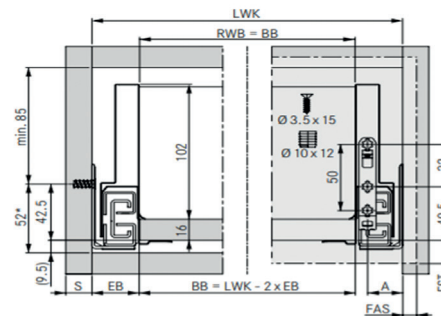

NEXIS

NEXIS

Recommendation/minimum dimension: 49.5 mm/Tipmatic Soft-close: 58 mm

ΣΥΡΤΑΠΙ GRASS NOVA PRO  
SCALA (H 90mm)

ΑΝΘΡΑΚΙ 500mm 258-33123  
ΛΕΥΚΟ 500mm 258-23150  
ΑΣΗΜΙ 500mm 258-13177

Recommendation/minimum dimension: 49.5 mm/Tipmatic Soft-close: 58 mm