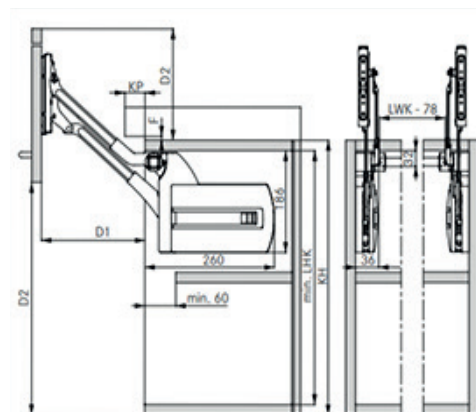

ΑΝΘΡΑΚΙ 500mm 258-43521  
ΛΕΥΚΟ 500mm 258-43530  
ΑΣΗΜΙ 500mm 258-43539

**ΣΥΣΚΕΥΗ ΛΕΙΤΟΥΡΓΙΑΣ GRASS  
TIPMATIC ME SOFT CLOSE**

258-49293

GRASS ΚΟΜΠΙΑΣΟ F-20 (2 ΠΟΡΤΕΣ)

Υ70-75cm  
215-48125

Υ75-90cm  
215-49125