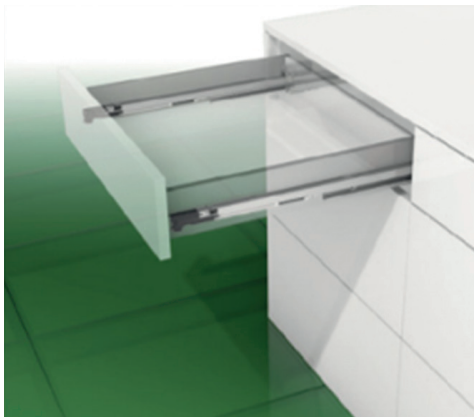

ΑΝΘΡΑΚΙ 500mm 258-43521  
ΛΕΥΚΟ 500mm 258-43530  
ΑΣΗΜΙ 500mm 258-43539

**ΣΥΣΚΕΥΗ ΛΕΙΤΟΥΡΓΙΑΣ GRASS  
TIPMATIC ME SOFT CLOSE**

258-49293

GRASS ΚΟΜΠΙΑΣΟ F-20 (2 ΠΟΡΤΕΣ)

Υ70-75cm  
215-48125

Υ75-90cm  
215-49125