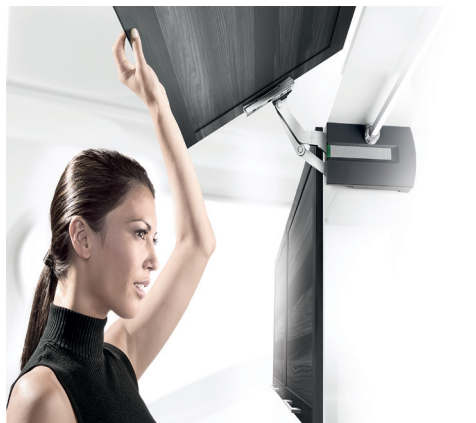

GRASS ΚΟΜΠΙΑΣΟ F-20 (2 ΠΟΡΤΕΣ)

Υ70-75cm
215-48125

Υ75-90cm
215-49125

GRASS ΚΟΜΠΙΑΣΟ L-80 ΠΑΡΑΛ. ΑΝΟΙΓΜΑ

215-35125
215-35254

GRASS ΚΟΜΠΙΑΣΟ S-35 (ΛΟΞΟ ΑΝΟΙΓΜΑ)

215-25720