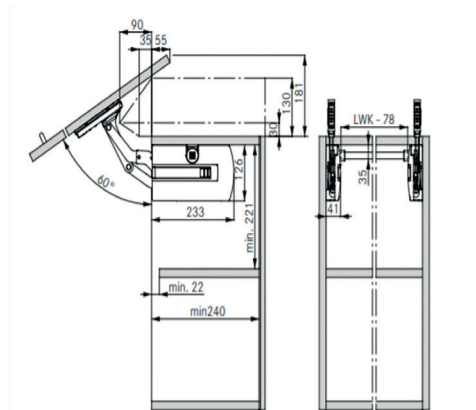

GRASS ΚΟΜΠΙΑΣΟ S-35 (ΛΟΞΟ ΑΝΟΙΓΜΑ)

215-25720