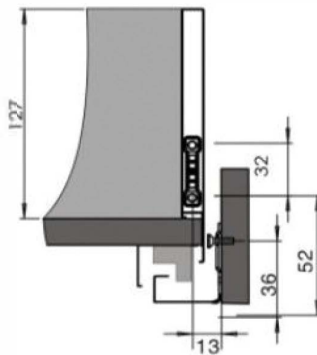

# CUBIC PRO

**TITAN ΣΥΡΤΑΠΙ**

**CUBIC PRO / 30 KG**

**H95mm / 120mm**

Dark Grey White

	30		
	35		
	40		
	45		
<b>840-47075</b>	50	✓	
<b>840-47085</b>	50		✓
	55		

**TITAN ΣΥΡΤΑΠΙ**

**CUBIC PRO / 30 KG**

**H154mm / 180mm**

Dark Grey White

	30		
	35		
	40		
	45		
<b>840-57075</b>	50	✓	
<b>840-57085</b>	50		✓
	55		

**TITAN ΣΥΡΤΑΠΙ**

**CUBIC PRO / 30 KG**

**H207mm / 232mm**

Dark Grey White

	30		
	35		
	40		
	45		
<b>840-67075</b>	50	✓	
<b>840-67085</b>	50		✓
	55		