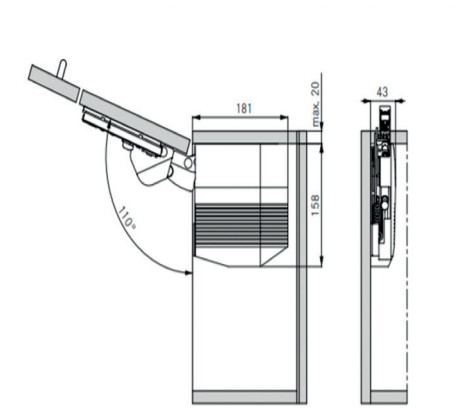

GRASS ΚΟΜΠΙΑΣΟ T-76-3D
ΦΡΕΝΟ (ΒΑΡΕΩΣ Τ.) CLIP

215-28521