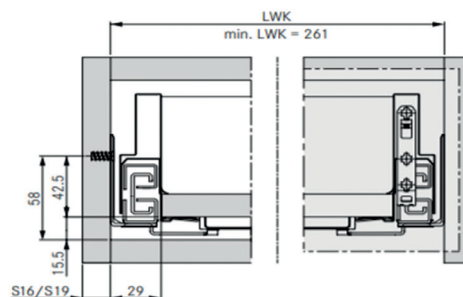

**ΣΥΣΚΕΥΗ ΛΕΙΤΟΥΡΓΙΑΣ GRASS
TIPMATIC ME SOFT CLOSE**

258-49293