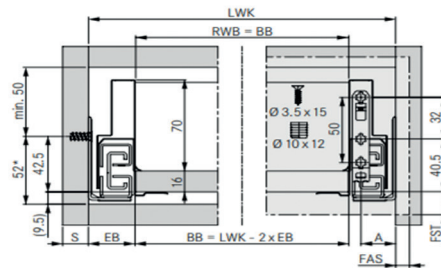

NEXIS

NEXIS

Recommendation/minimum dimension: 49.5 mm/Tipmatic Soft-close: 58 mm

ΣΥΡΤΑΠΙ GRASS NOVA PRO  
SCALA (H 90mm)

ΑΝΘΡΑΚΙ 500mm 258-33123  
ΛΕΥΚΟ 500mm 258-23150  
ΑΣΗΜΙ 500mm 258-13177

Recommendation/minimum dimension: 49.5 mm/Tipmatic Soft-close: 58 mm